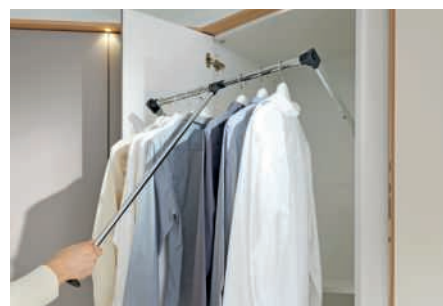

M983621 210 363 7572

inter living® Möbel für mich gemacht

Innenausstattungen, die allen Ansprüchen gerecht werden!

Ein Kleiderlift verbindet eine optimale Nutzung der Raumhöhe mit einfacher Erreichbarkeit. Krawatten-, Gürtel- und Hosenhalter runden die optionalen Möglichkeiten ab.